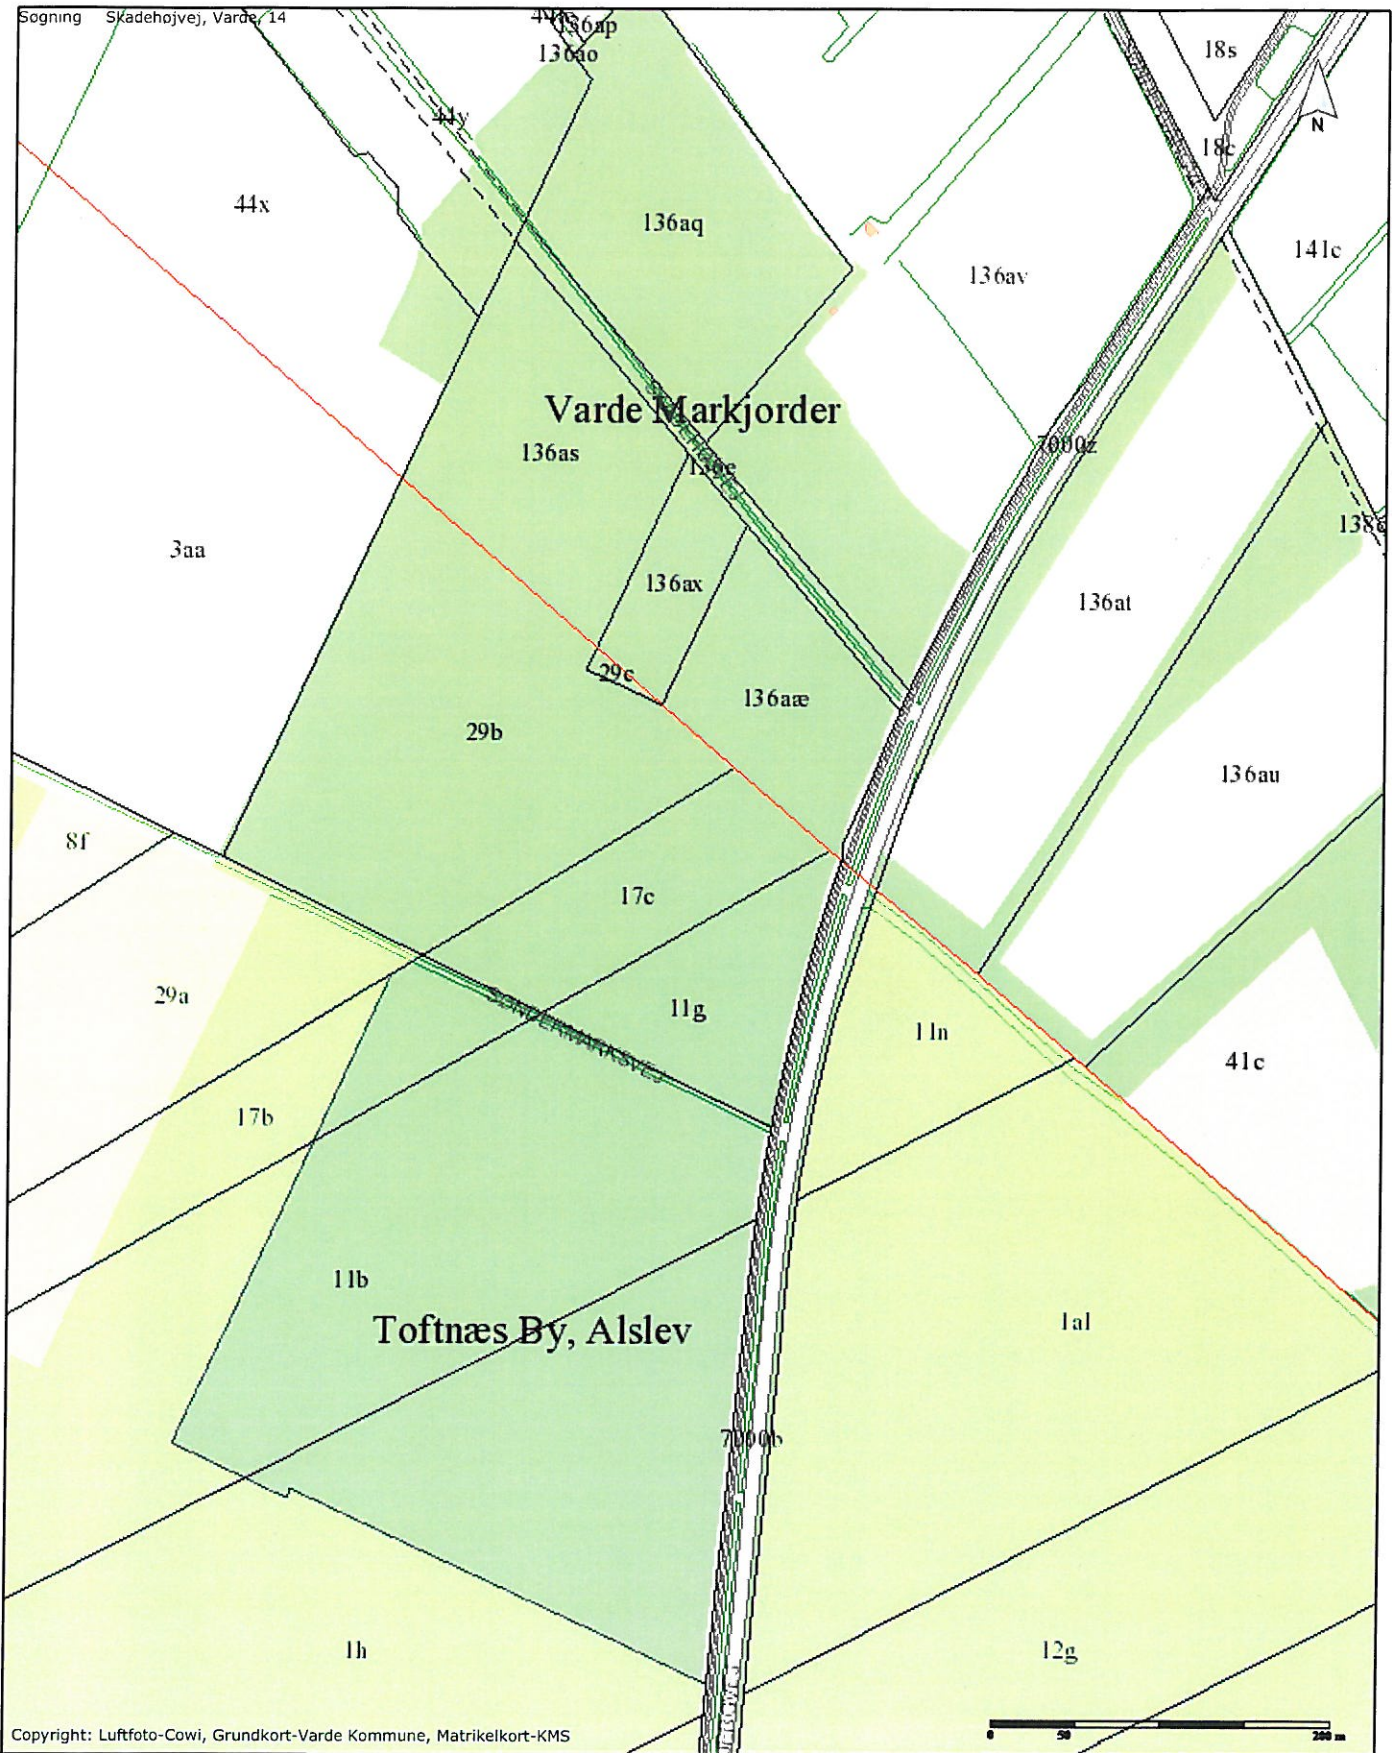

Sogning Skadehøjvej, Varde, 14

Copyright: Luftfoto-Cowi, Grundkort-Varde Kommune, Matrikelkort-KMS

Emne:

Mål:
1:4000

Dato:
13-02-2013

Sagsbeh:

Sags nr: